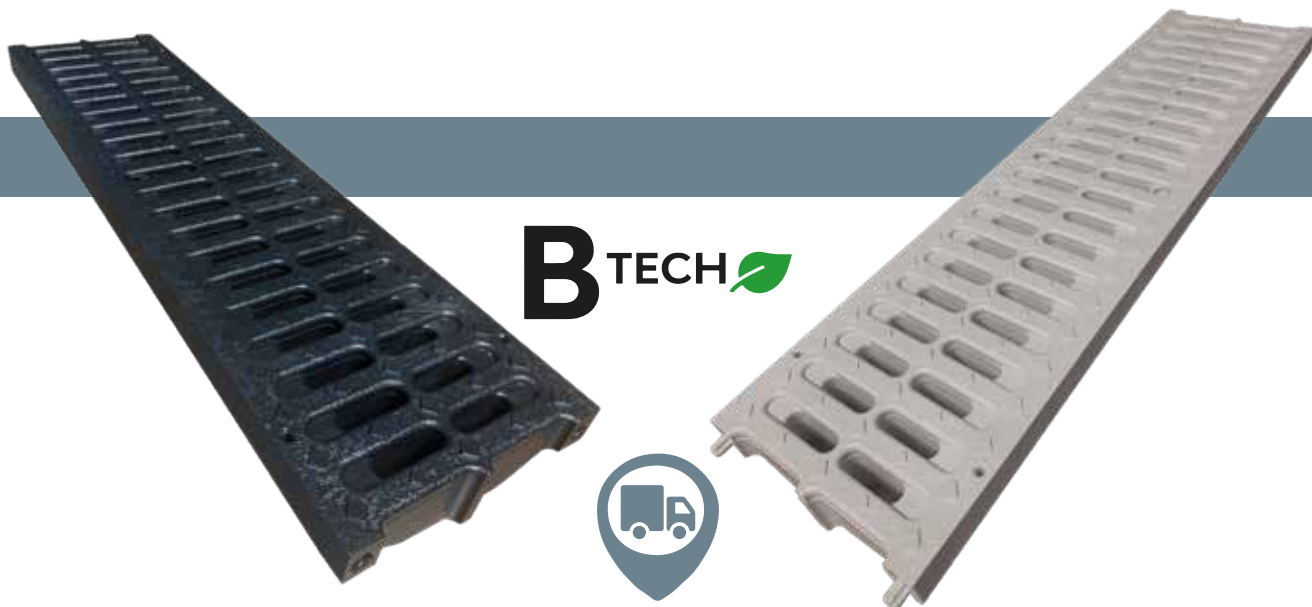

# REJILLA REFORZADA EN PVC CLASE C250

**B**TECH 

**C250**

optimización gastos de porte  
y almacenamiento

## La primera rejilla en PVC clase C250

60% más ligero que la rejilla  
de fundición (1,650 kg. vs 4 kg.)

Optimización de costes  
transporte y almacenamiento

100% reciclable

Mejor manejo  
en sitios de construcción

Material no corrosivo

Inalterable en el tiempo

100%

MADE IN ITALY

ART.	COD.	COLOR	
Rejilla reforzada <b>B-TECH</b> mm 130x500	SGRC130N	negro fundicion	10

ART.	COD.	COLOR	
Rejilla reforzada <b>PVC</b> mm 130x500	SGRC130G	gris	10

ART.	COD.	COLOR	
Canaleta modular Pratiko®XL 130 en PP negro mm. 130x1000x100 completo con 2 rejillas de <b>B-TECH</b> <b>C250</b> y 2 fijaciones BGP130	PKB250XL	negro fundicion	40

ART.	COD.	COLOR	
Canaleta modular Pratiko®XL 130 en PP gris mm. 130x1000x100 completo con 2 rejillas de <b>PVC</b> <b>C250</b> y 2 fijaciones BGP130	KB250XLG	gris	40